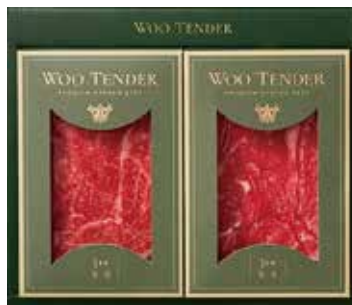

55-03

우텐더 1++ 등심 세트

1++등급
등심st 250g*2, 등심 불고기 250g*2
보냉가방, 지함상자, 아이스팩
1세트 이상 주문 가능
500개 한정판매

260,000원

2 202000 082293

240,000원 (사전구매)

2 202000 082330

이벤트