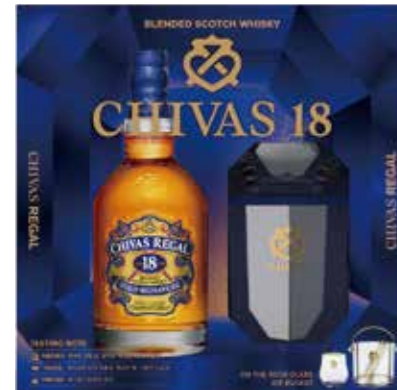

발렌타인 마스터즈500ml 1본, 글라스 2EA
1세트 이상 주문 가능
100개 한정판매

41,000원

38-03

발렌타인10년 700ml 세트

발렌타인10년700ml 1본, 글라스 2EA
1세트 이상 주문 가능
100개 한정판매

49,900원

39-01

시바스리갈18년 700ml 세트