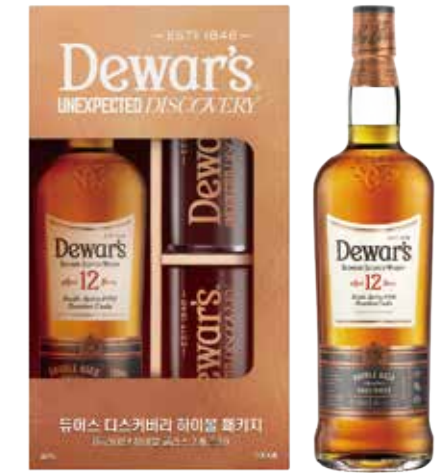

정품
포켓CU
주문

33-02

듀어스 12년 700ml 세트

듀어스 12년 700ml 1본, 글라스 2EA
1세트 이상 주문 가능
200개 한정판매

57,900원

7 640330 381122