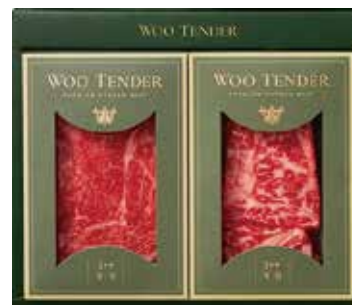

2 202000 084082

우텐더

대한민국 브랜드 대상을 수상한 프리미엄 한우 전문점 우텐더

이벤트

55-01

우텐더1++한우ST 세트 1호

1++등급
안심st 250g*1, 채끝st 250g*1, 등심st 250g*2
보냉가방, 지함상자, 아이스팩
1세트 이상 주문 가능
500개 한정판매

270,000원